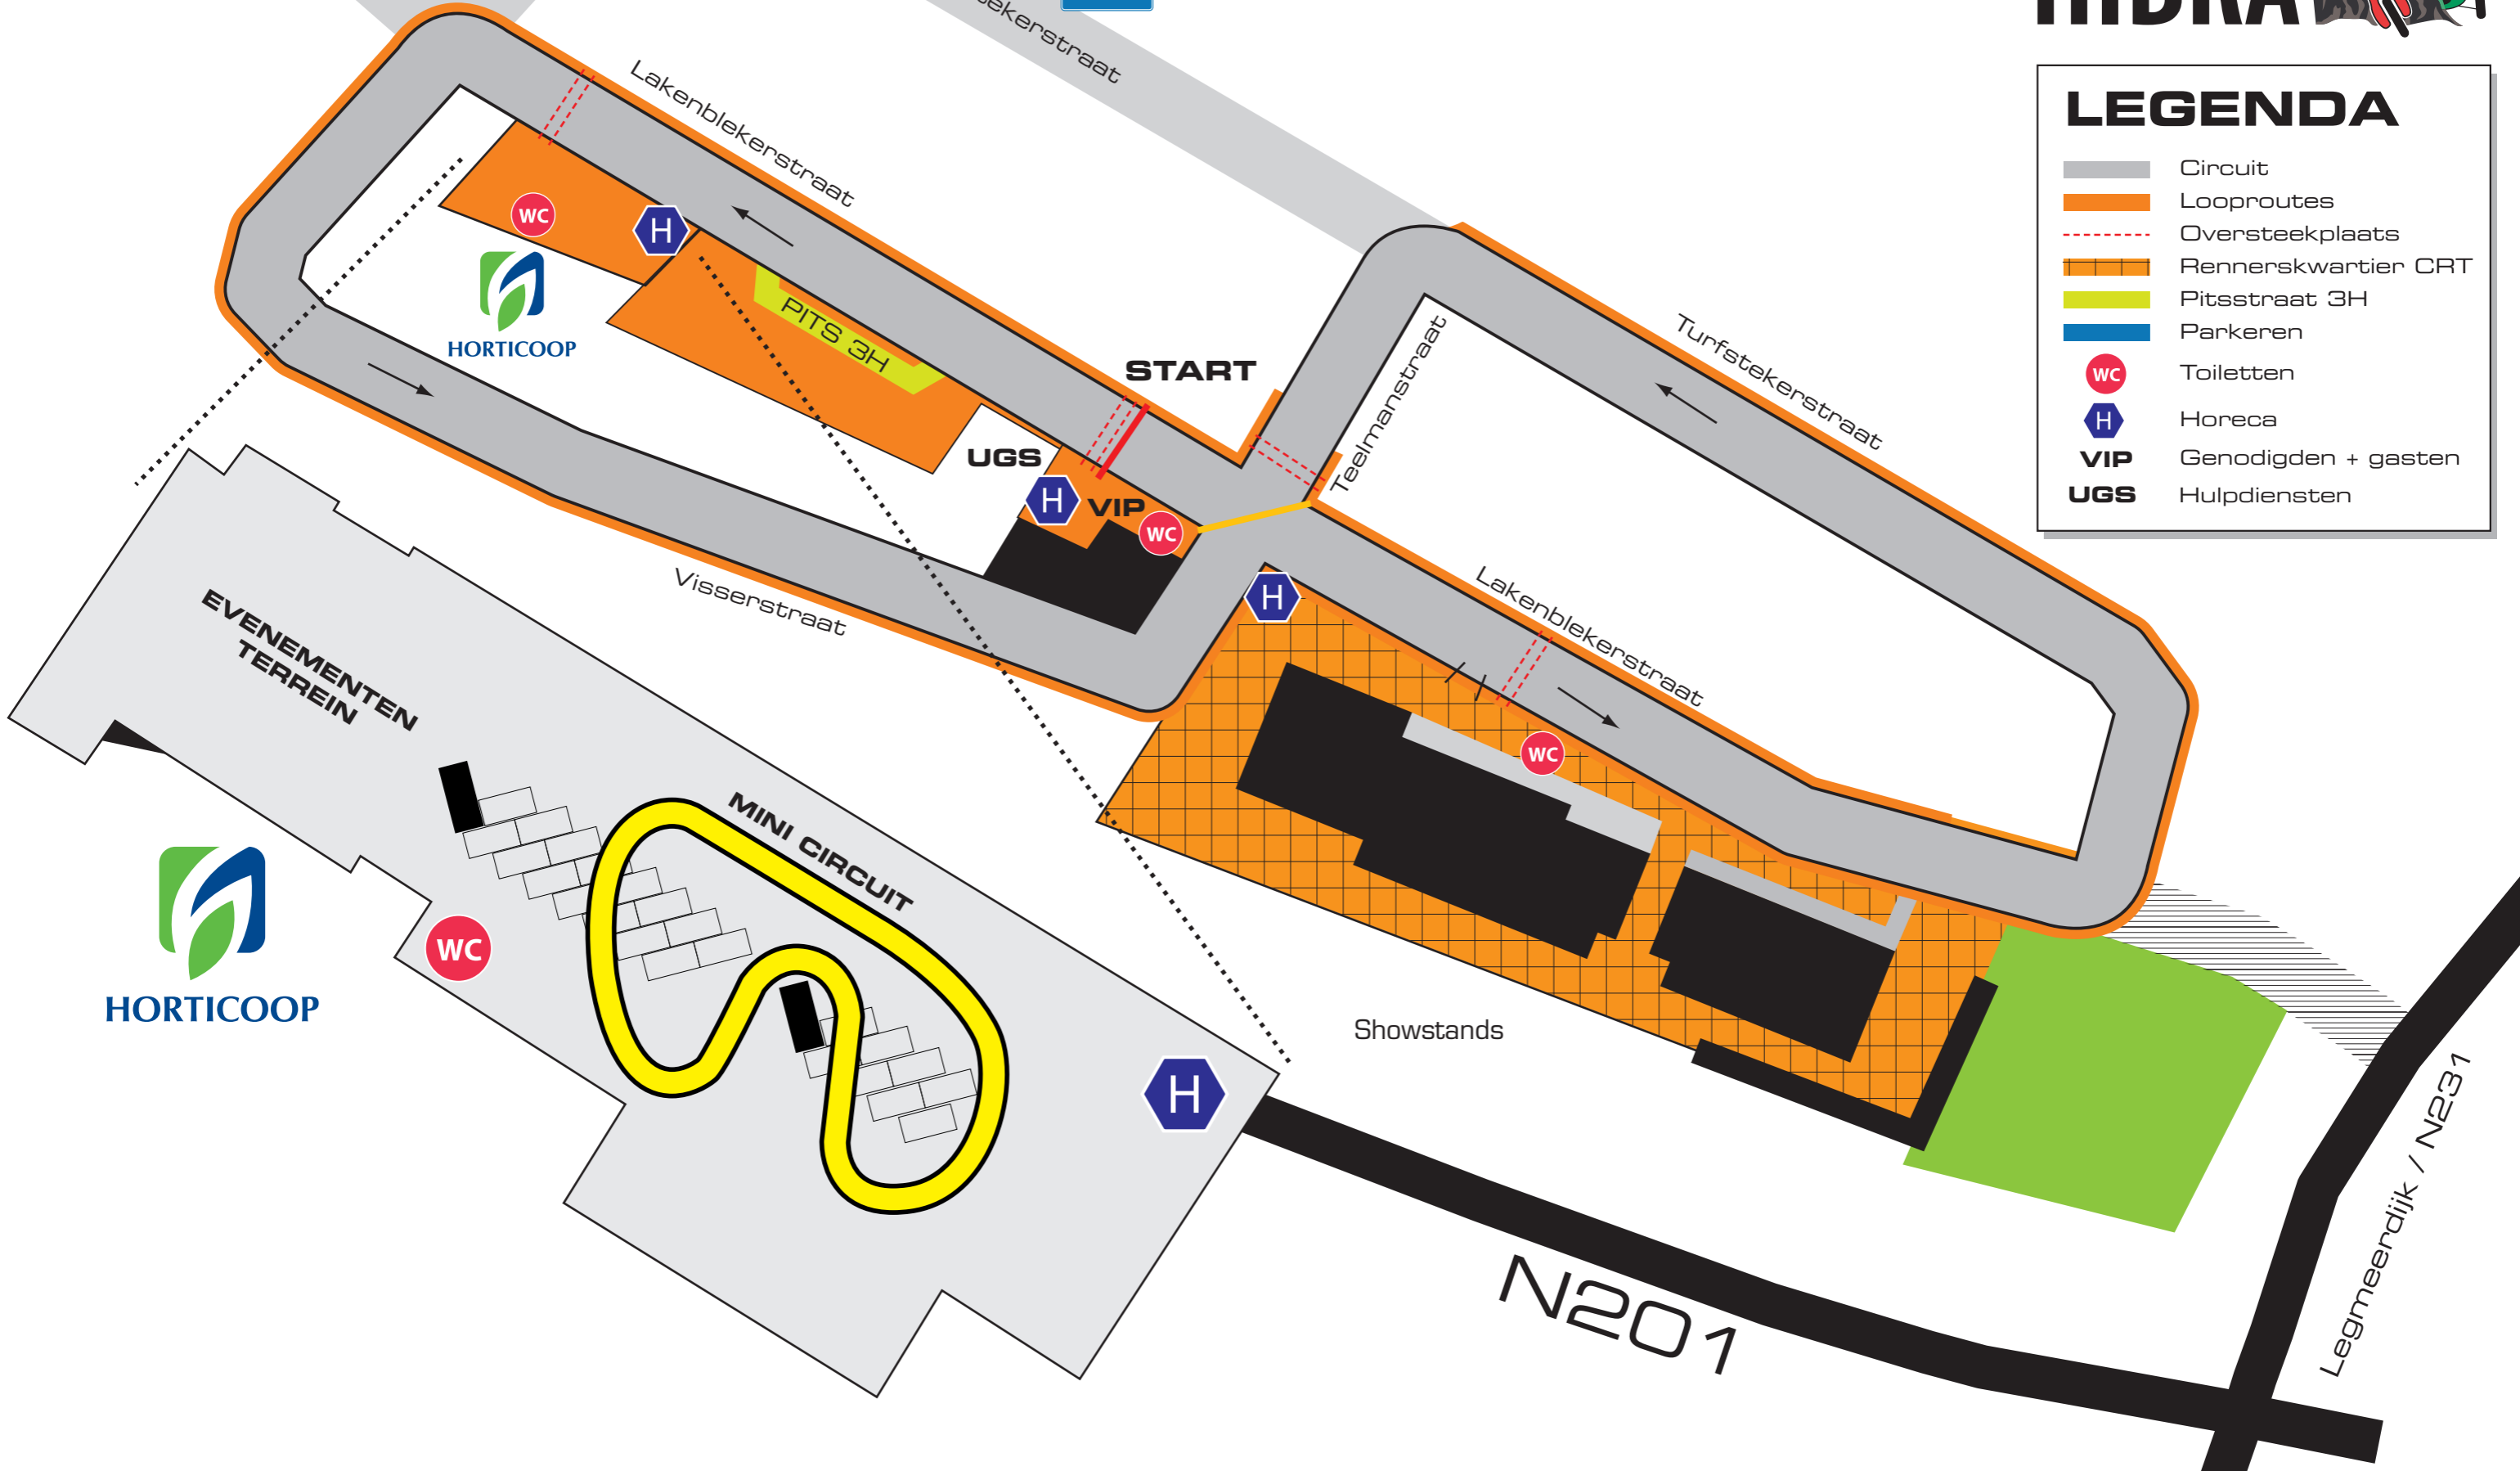

Zwarteweg

P VICTORY

P V. DILLEWIJN

HIBRA

LEGENDA

-  Circuit
-  Looproutes
-  Oversteekplaats
-  Rennerskwartier CRT
-  Pitsstraat 3H
-  Parkeren
-  Toiletten
-  Horeca
-  Genodigden + gasten
-  Hulpdiensten

Legmeerdijk / N231